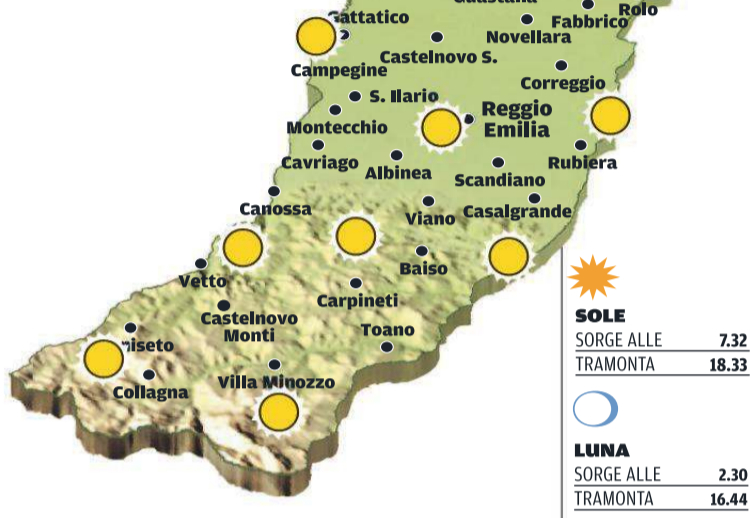

A REGGIO E IN PROVINCIA

SOLE
SORGE ALLE 7.32
TRAMONTA 18.33

LUNA
SORGE ALLE 2.30
TRAMONTA 16.44

SOLEGGIATO VARIABILE NUVOLOSO PIOGGIA TEMPORALE NEBBIA NEVE

■ **OGGI:** bel tempo con sole splendente per l'intera giornata, non sono previste piogge. La temperatura massima registrata sarà di 25°C, la minima di 12°C, lo zero termico si attesterà a 3900 m. I venti saranno al mattino deboli e proverranno da Ovest-Sudovest, al pomeriggio assenti o deboli e proverranno da direzione variabile. Nessuna allerta meteo presente.

■ **DOMANI:** bel tempo con sole splendente per l'intera giornata, non sono previste piogge. La temperatura massima registrata sarà di 25°C, la minima di 12°C, lo zero termico si attesterà a 4000 m. I venti saranno al mattino deboli e proverranno da Ovest-Sudovest, al pomeriggio assenti o deboli e proverranno da direzione variabile. Nessuna allerta meteo presente.

L'ARIA CHE RESPIRIAMO

STAZIONI	PM10	PM2,5	O₃	NO₂	BENZENE	CO
Casalgrande (via Statale SP467R)	-	-	-	-	-	-
Castellarano (via Reverberi)	39	26	82	41	-	-
Reggio (viale Risorgimento)	-	-	-	-	-	-
S. Lazzaro (via Amendola)	49	34	83	84	-	-
Timavo (viale Timavo)	63	-	-	137	1.9	1.2
Guastalla-S. Rocco (via della Madonnina)	54	40	114	74	-	-
Villa Minozzo-Febbio (via Provinciale)	17	n.q.	87	<12	-	-

GIORNO
Santa Teresa di Gesù

TRASCORSI 288
RIMASTI 77

TEMPERATURE
MASSIMA 25°
MINIMA 12°
UMIDITÀ 60%
P.BAR.ML 1028.2

CINEMA

REGGIO

AL CORSO
Corso Garibaldi, 14 0522/451.567
L'uomo di neve di Tomas Alfredson con M. Fassbender ore 16.30, 18.45 e 21.00

CRISTALLO
Via Ferrari Bonini, 4 0522/431.697
Il palazzo del vicerè - ore 16.30 e 18.30

Ammore e malavita
con G. Mirelli, Serena Rossi e C. Gerini ore 21.00

JOLLY
Via G. B. Vico, 68 0522/944.006
Blade Runner 2049 di Denis Villeneuve con Ana de Armas ore 15.00, 18.00 e 21.00

OLIMPIA
Via Tassoni, 4 0522/292.694
L'altra metà della storia di Ritesh Batra con Harriet Walter ore 16.30, 18.30 e 21.00

ROSEBUD
Via Medaglie D'Oro, 6 0522/555.113
Ferrante Fever - ore 16.00 e 17.30

UCI CINEMAS
P.zza Azzurri d'Italia, 1
Nove lune e mezza di Michela Andreozzi con Giorgio Pasotti ore 10.30, 17.30, 20.00 e 22.30

Blade Runner 2049
ore 10.30, 14.00, 14.10, 17.00, 17.30, 19.20, 21.00, 21.50 e 22.00

Come ti ammazzo il bodyguard
di Patrick Hughes con Gary Oldman ore 10.30, 14.20, 17.00, 20.20 e 22.45

Jukai - La Foresta dei suicidi
di Mason Zada con Taylor Kinney ore 22.30

Lego Ninjago - Il film
ore 10.30, 14.30, 17.20 e 19.40

Emoji - Accendi le emozioni
ore 10.30, 14.40 e 17.00

Valerian e la città dei mille pianeti
di Luc Besson con Dane DeHaan Clive Owen e Cara Delevingne - ore 19.10

40 sono i nuovi 20
di Hallie Meyers-Shyer con C. Bergen ore 10.30, 14.50, 17.10, 19.30 e 22.40

Nove lune e mezza - ore 14.45

Planes 2 - Missione antincendio
ore 11.00

Il palazzo del vicerè
di Gurinder Chadha con Manish Dayal ore 19.50 e 22.20